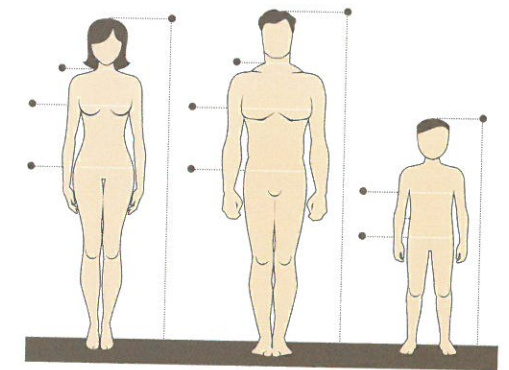

VELIKOSTNÍ TABULKY

Pánské velikosti

Evropská velikost	44	48	50	54	56	58	58	60	
Americká velikost	XS	S	M	L	XL	XXL	XXXL	4XL	5XL
Alex Fox kód	12	13	14	15	16	17	18	19	20
Výška postavy	156 - 164	156 - 164	164 - 172	172 - 180	180 - 188	188 - 196	188 - 196	188 - 196	190 - 198
Obvod hrudníku	80 - 84	88 - 92	96 - 100	104 - 108	112 - 116	120 - 126	130 - 134	136 - 142	146 - 156
Obvod pasu	68 - 72	76 - 80	84 - 88	92 - 96	100 - 104	108 - 114	120 - 126	130 - 136	136 - 146
Obvod krku	36 - 37	37 - 38	39 - 40	41 - 42	43 - 44	45 - 46	46 - 47	47 - 48	48 - 49

Dámské velikosti

Evropská velikost	36	38	40	42	44	46
Americká velikost	XS	S	M	L	XL	XXL
Alex Fox kód	12	13	14	15	16	17
Výška postavy	156	160	164	168	172	176
Obvod hrudníku	76 - 80	84 - 88	92 - 96	100 - 104	110 - 116	122 - 128
Obvod pasu	60 - 64	68 - 72	76 - 80	84 - 88	94 - 100	106 - 112
Obvod krku	84 - 88	92 - 96	100 - 104	108 - 112	117 - 122	127 - 132

Dětské velikosti

Věk (roky)	4 - 5	6 - 7	8 - 9	10 - 11
Evropská velikost	110	122	134	146
Alex Fox kód	08	09	10	11
Výška postavy	105 - 110	117 - 122	129 - 134	141 - 144
Obvod hrudníku	56 - 58	60 - 62	64 - 68	72 - 76